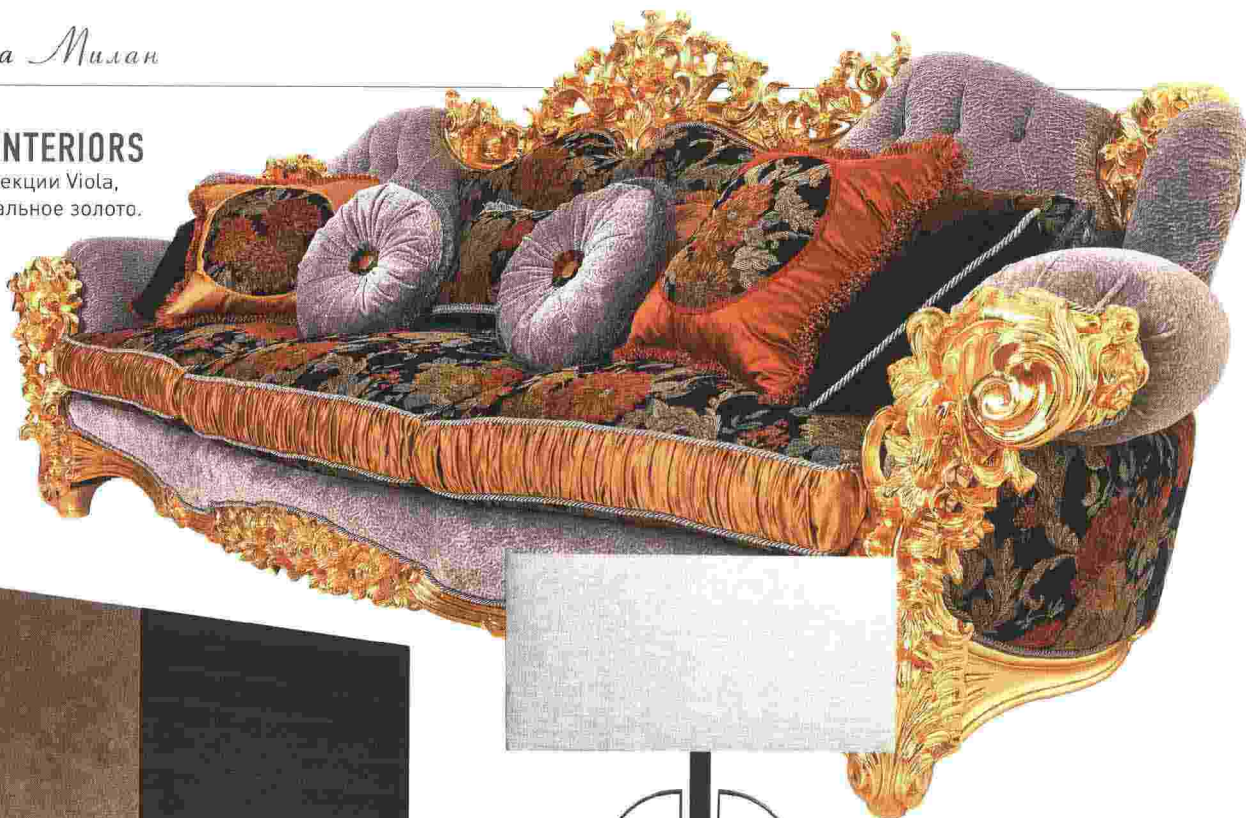

Выставка Милан

ASNAGHI INTERIORS

Диван из коллекции Viola,
бук, шелк, сусальное золото.

CAPITAL COLLECTION

Шкаф из коллекции Eclectic, металл, дерево, кожа.