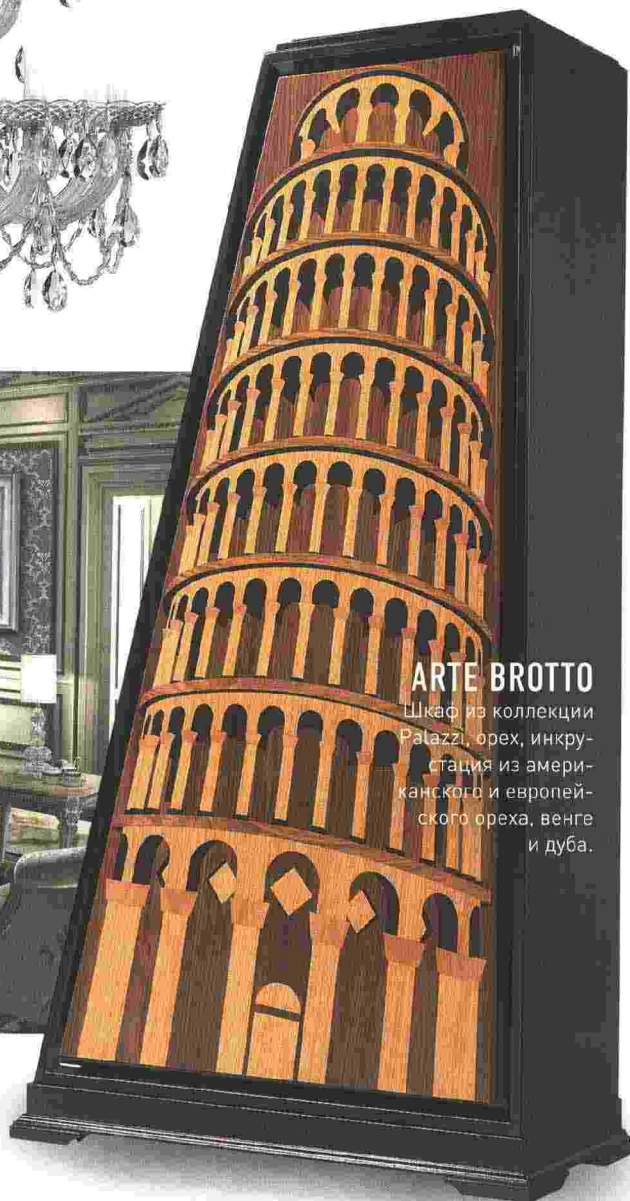

Codice abbonamento: 100310

Выставка Милан

MASIERO

Уличная люстра Drylight, органическое стекло, полимерное волокно с нейлоном.

NATUZZI ITALIA

Стол Accademia, дерево, дизайн Bernhardt & Vella.

ANGELO CAPPELLINI

Мебель для гостиной Angiolieri, дерево, мрамор, текстиль.

110 ADMAGAZINE.RU

ARTE BROTTO

Шкаф из коллекции Palazzi, орех, инкрустация из американского и европейского ореха, венге и дуба.

ФОТО: АРХИВЫ ПРЕСС-СЛУЖБ