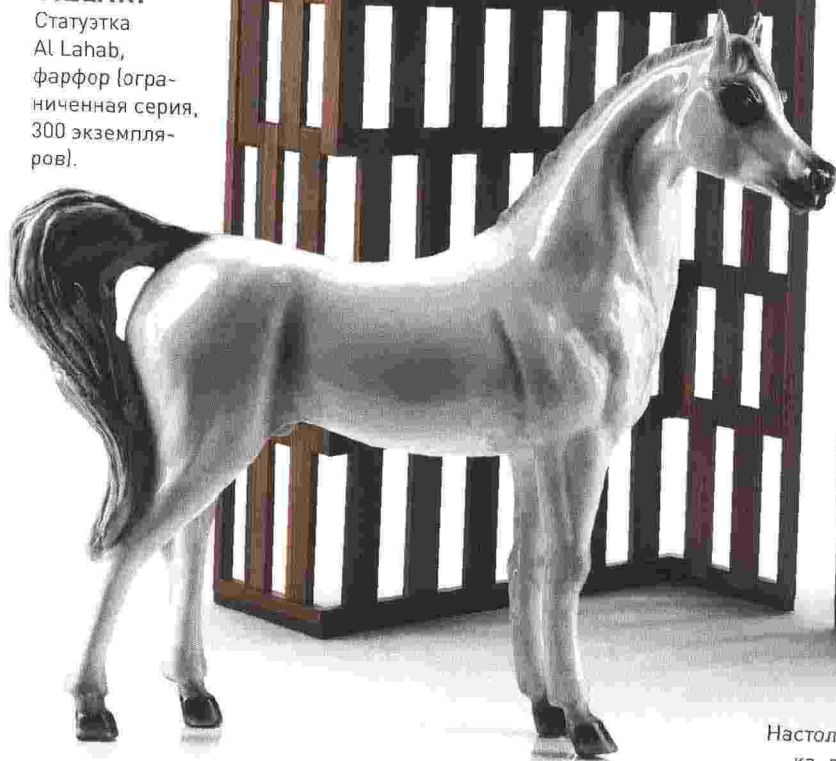

Codice abbonamento: 100310

Выставка Милан

PORADA

Ширма Hilton,
орех, дизайнер
Тарчизио
Кольцани.

VILLARI

Статуэтка
Al Lahab,
фарфор (огра-
ниченная серия,
300 экземпля-
ров).

SIGMA L2

Настольная лампа, майолика,
дерево, медь, бронза.