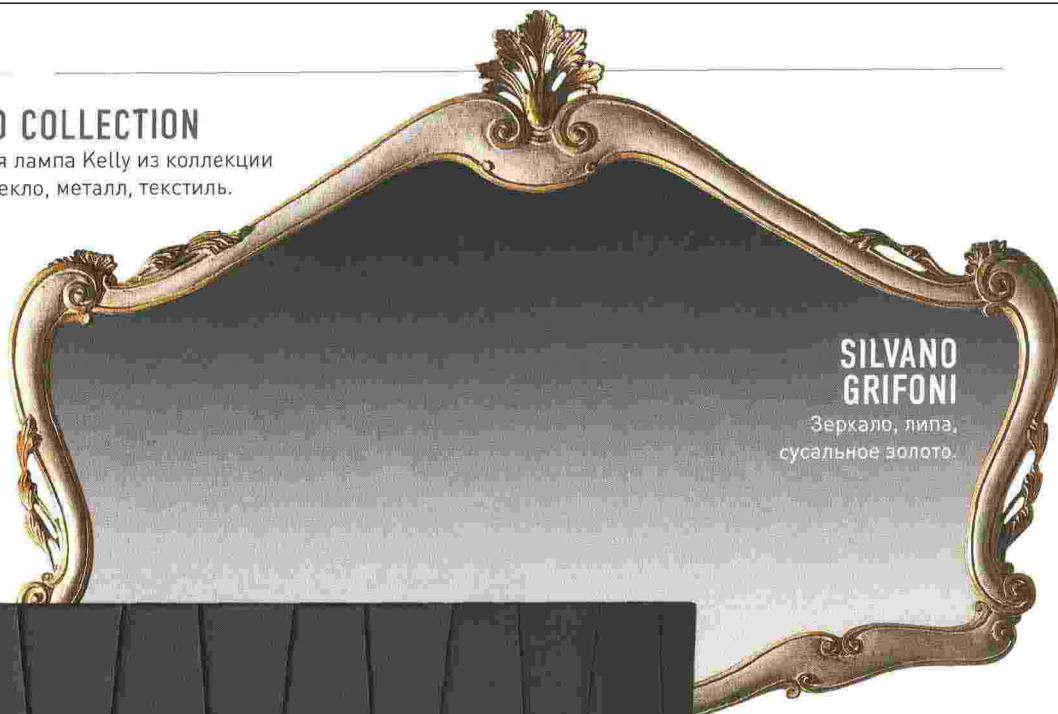

ARKETIPO

Кресло Juno, металл, текстиль, кожа, дизайнер Мауро Липпарини.

ФОТО: FEDERICO AMBROSI, АРХИВЫ ПРЕСС-СЛУЖБ

Выставка Милан

GIORGIO COLLECTION

Настольная лампа Kelly из коллекции Sunrise, стекло, металл, текстиль.