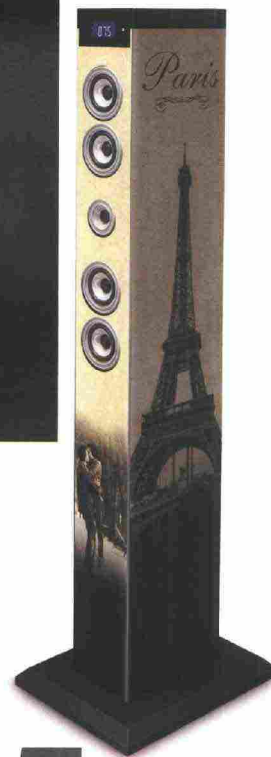

## 1. MASIERO

**PALM**  
design mammini . candido.  
Lampada led che reinterpreta un decoro classico portandolo alla sua forma essenziale: il preciso disegno geometrico consente infinite combinazioni di forme e colori, grazie anche alla possibilità di rivestire la struttura in metallo bianco con 4 essenze di legno, finitura foglia oro o foglia argento. Ideale per decorare anche pareti di grandi dimensioni.  
[masierogroup.com](http://masierogroup.com)

## 2. WEWOOD

**KUNDERA**  
design STUDIO GUD.  
Sedia realizzata interamente in legno, ideale sia per sale da pranzo che contesti di lavoro. Disponibile in legno di noce o rovere, si può completare con cuscini appositi per la seduta e lo schienale.  
[wewood.eu](http://wewood.eu)