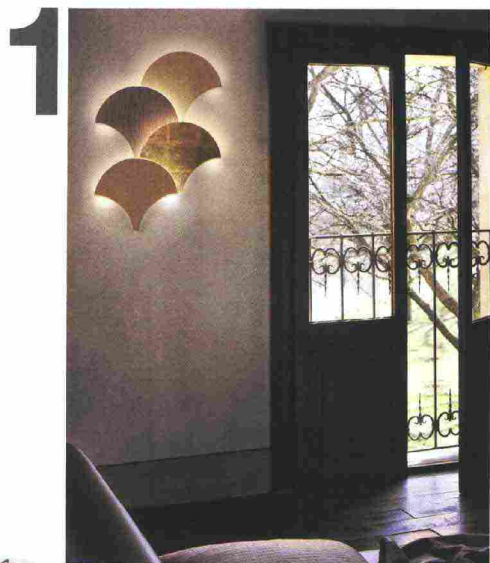

## 1. MASIERO

**PALM**  
design mammini . candido.  
Lampada led che reinterpreta un decoro classico portandolo alla sua forma essenziale: il preciso disegno geometrico consente infinite combinazioni di forme e colori, grazie anche alla possibilità di rivestire la struttura in metallo bianco con 4 essenze di legno, finitura foglia oro o foglia argento. Ideale per decorare anche pareti di grandi dimensioni.  
[masierogroup.com](http://masierogroup.com)

## 2. WEWOOD

**KUNDERA**  
design STUDIO GUD.  
Sedia realizzata interamente in legno, ideale sia per sale da pranzo che contesti di lavoro. Disponibile in legno di noce o rovere, si può completare con cuscini appositi per la seduta e lo schienale.  
[wewood.eu](http://wewood.eu)